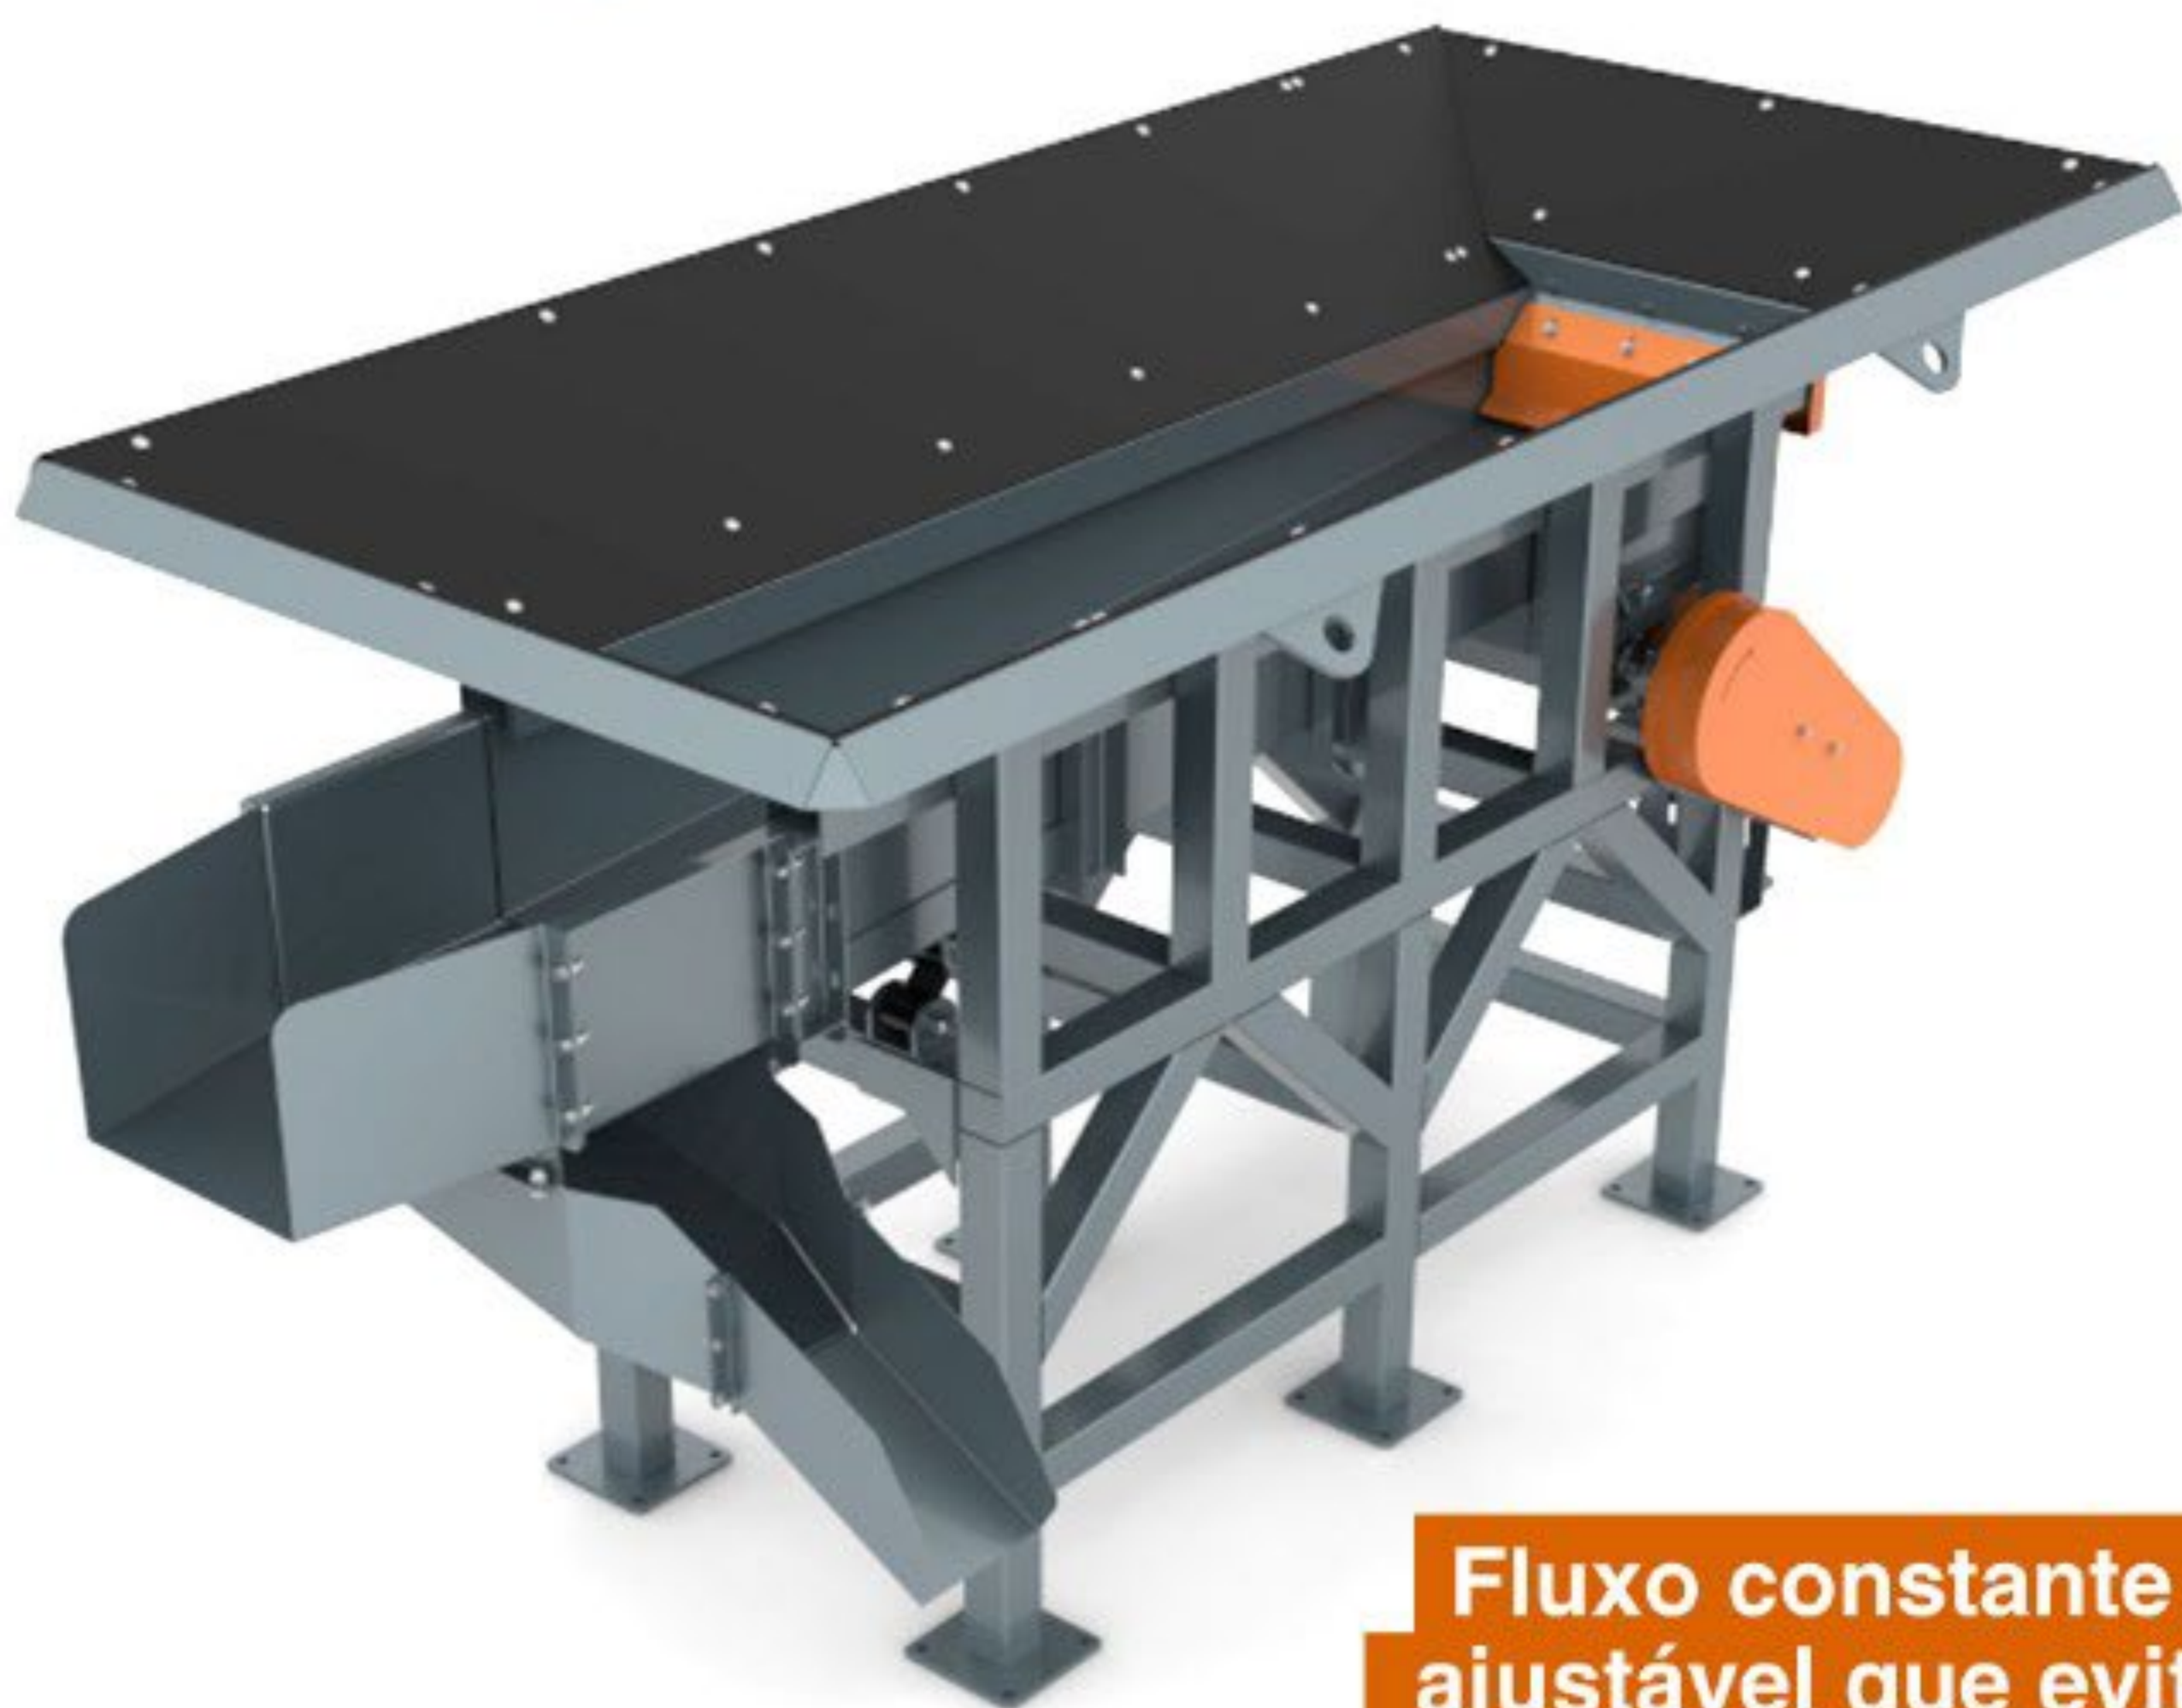

Doreli Comercial

MÁQUINAS PARA RECICLAGEM

ALIMENTADOR

DA 1000

CAÇAMBA
ALIMENTADORA
DOSADORA

1m³

VOLUME INTERNO

**Fluxo constante e
ajustável que evita
sobrecargas.**

**Permite seleção manual e
descarte de materiais
estranhos.**

Resíduos . RCC . RCD . Garrafas
Vidros . Gesso . Partes de Blocos

SAIBA MAIS EM

www.dorelicomercial.com