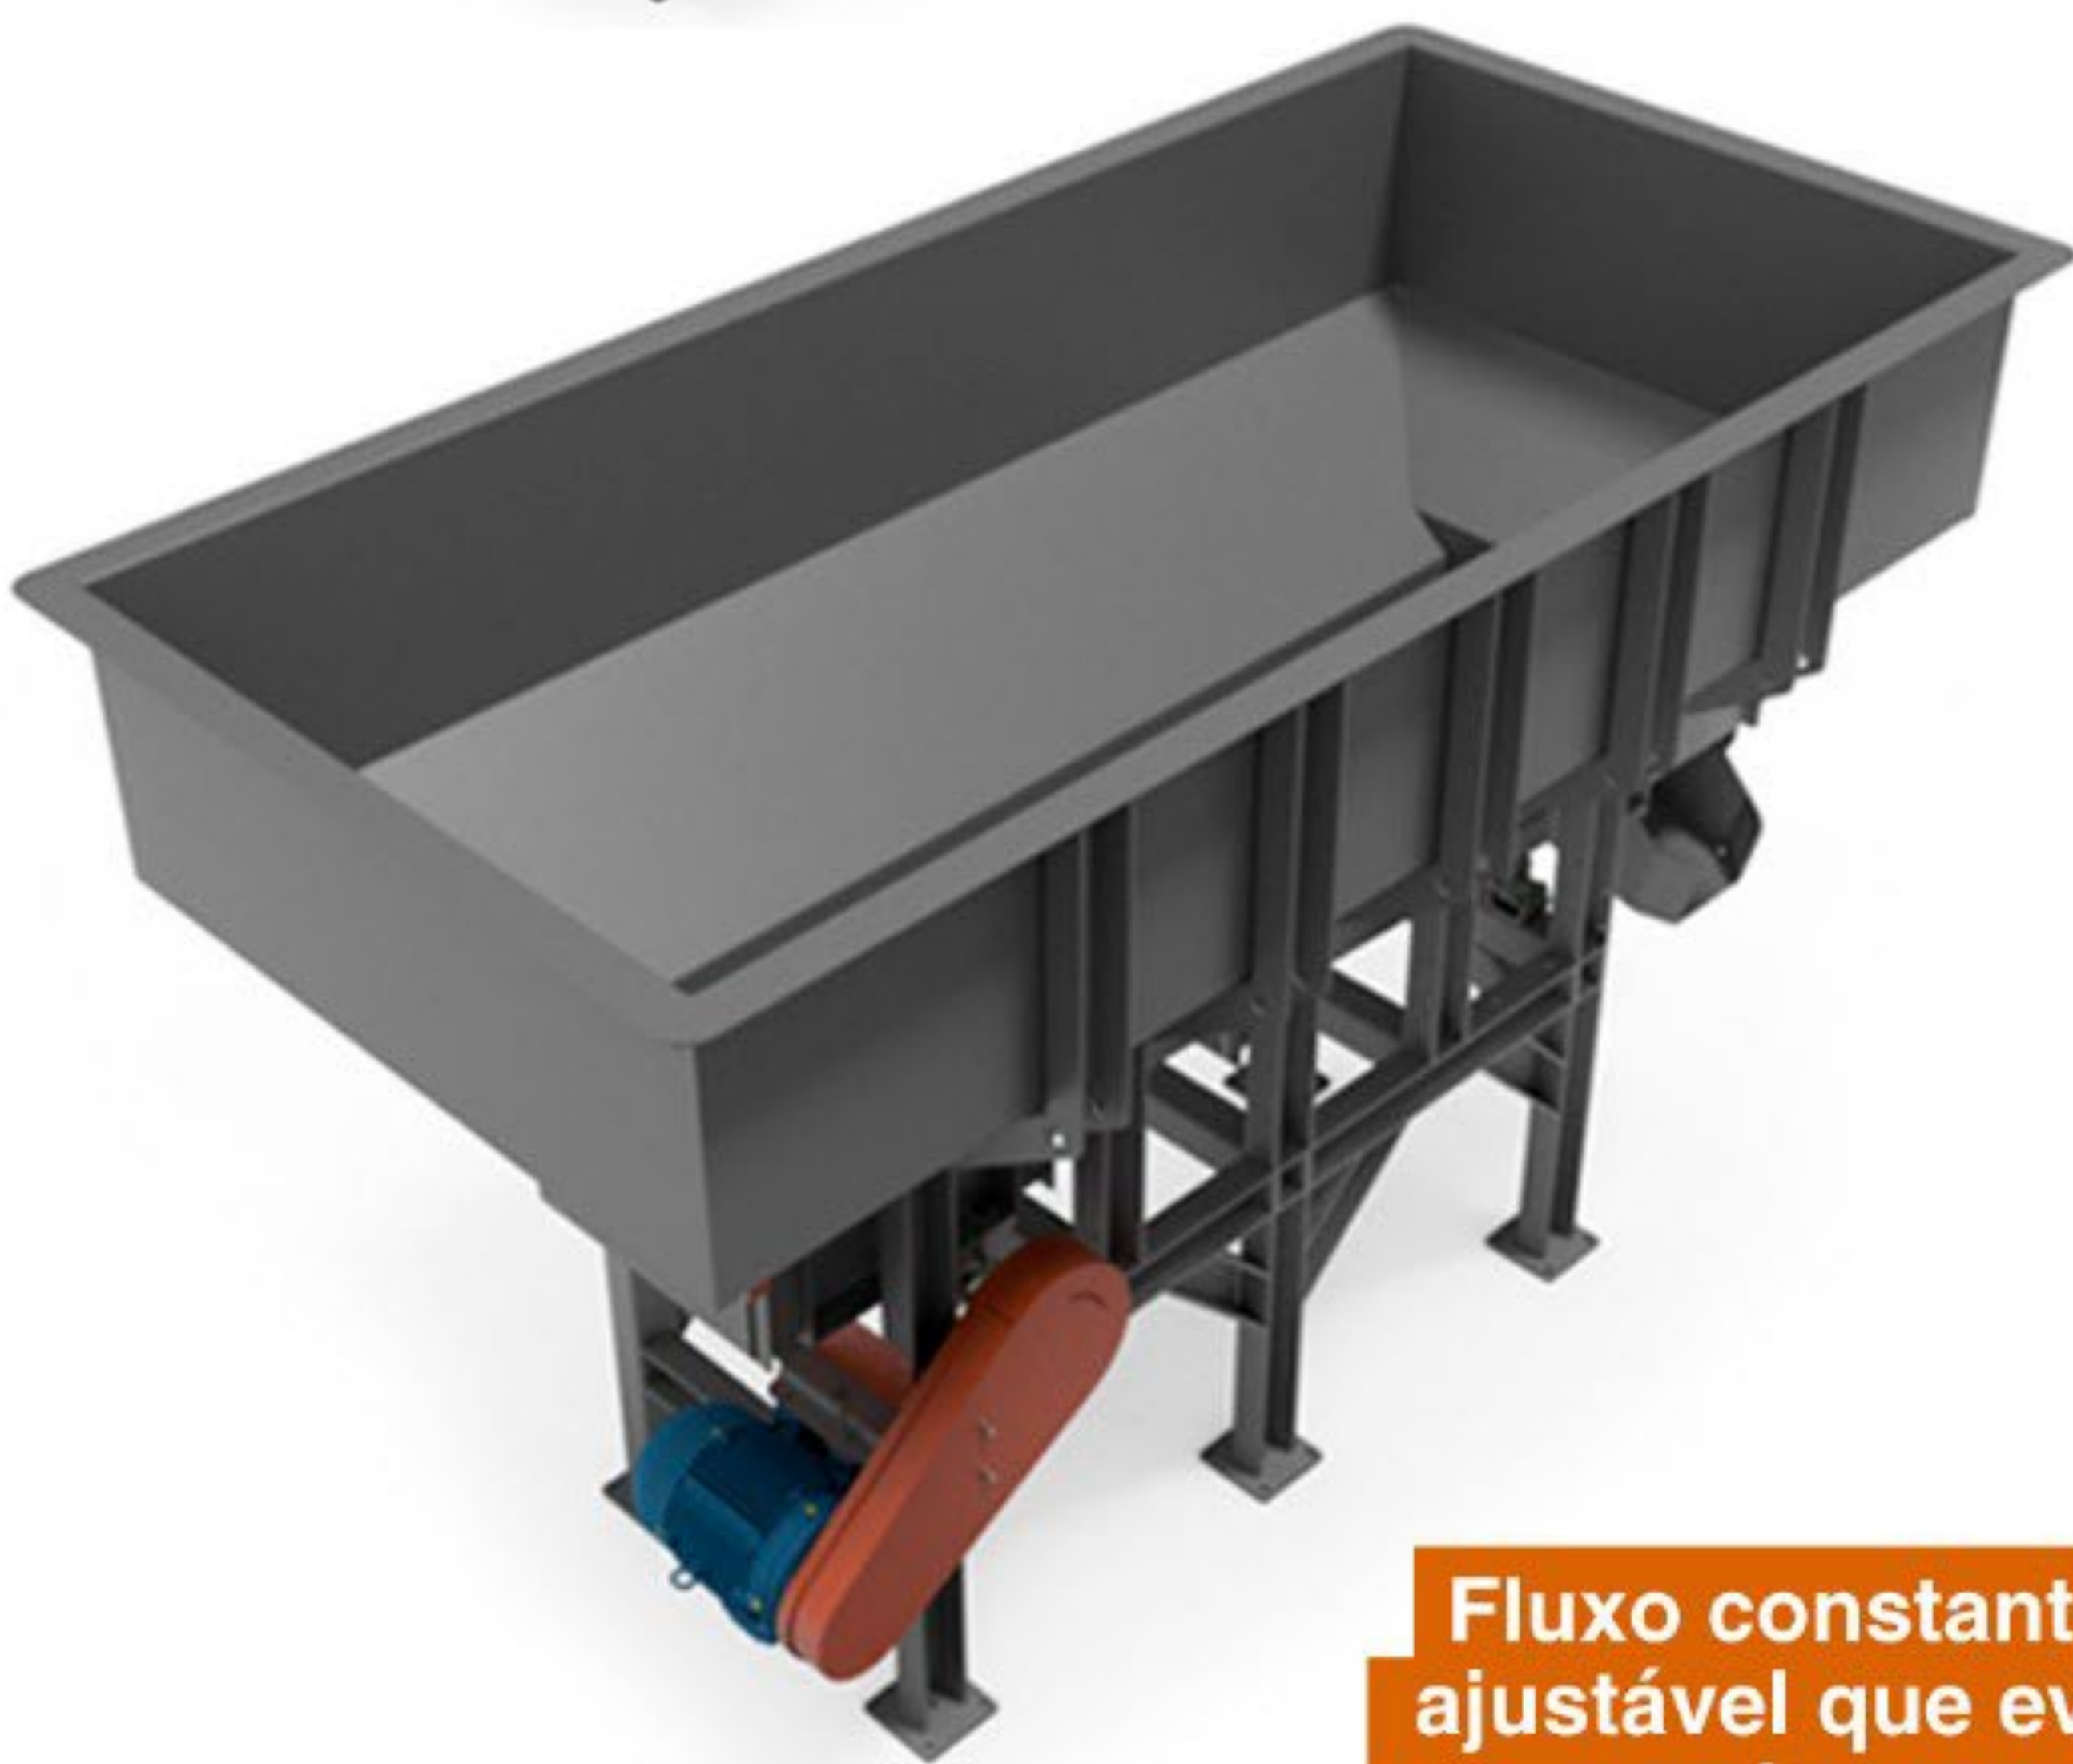

Doreli Comercial

MÁQUINAS PARA RECICLAGEM

ALIMENTADOR

DA3000

CAÇAMBA
ALIMENTADORA
DOSADORA

3m³

VOLUME INTERNO

**Fluxo constante e
ajustável que evita
sobrecargas.**

**Permite seleção manual e
descarte de materiais
estranhos.**

Resíduos . RCC . RCD . Garrafas
Vidros . Gesso . Partes de Blocos

SAIBA MAIS EM

www.dorelicomercial.com