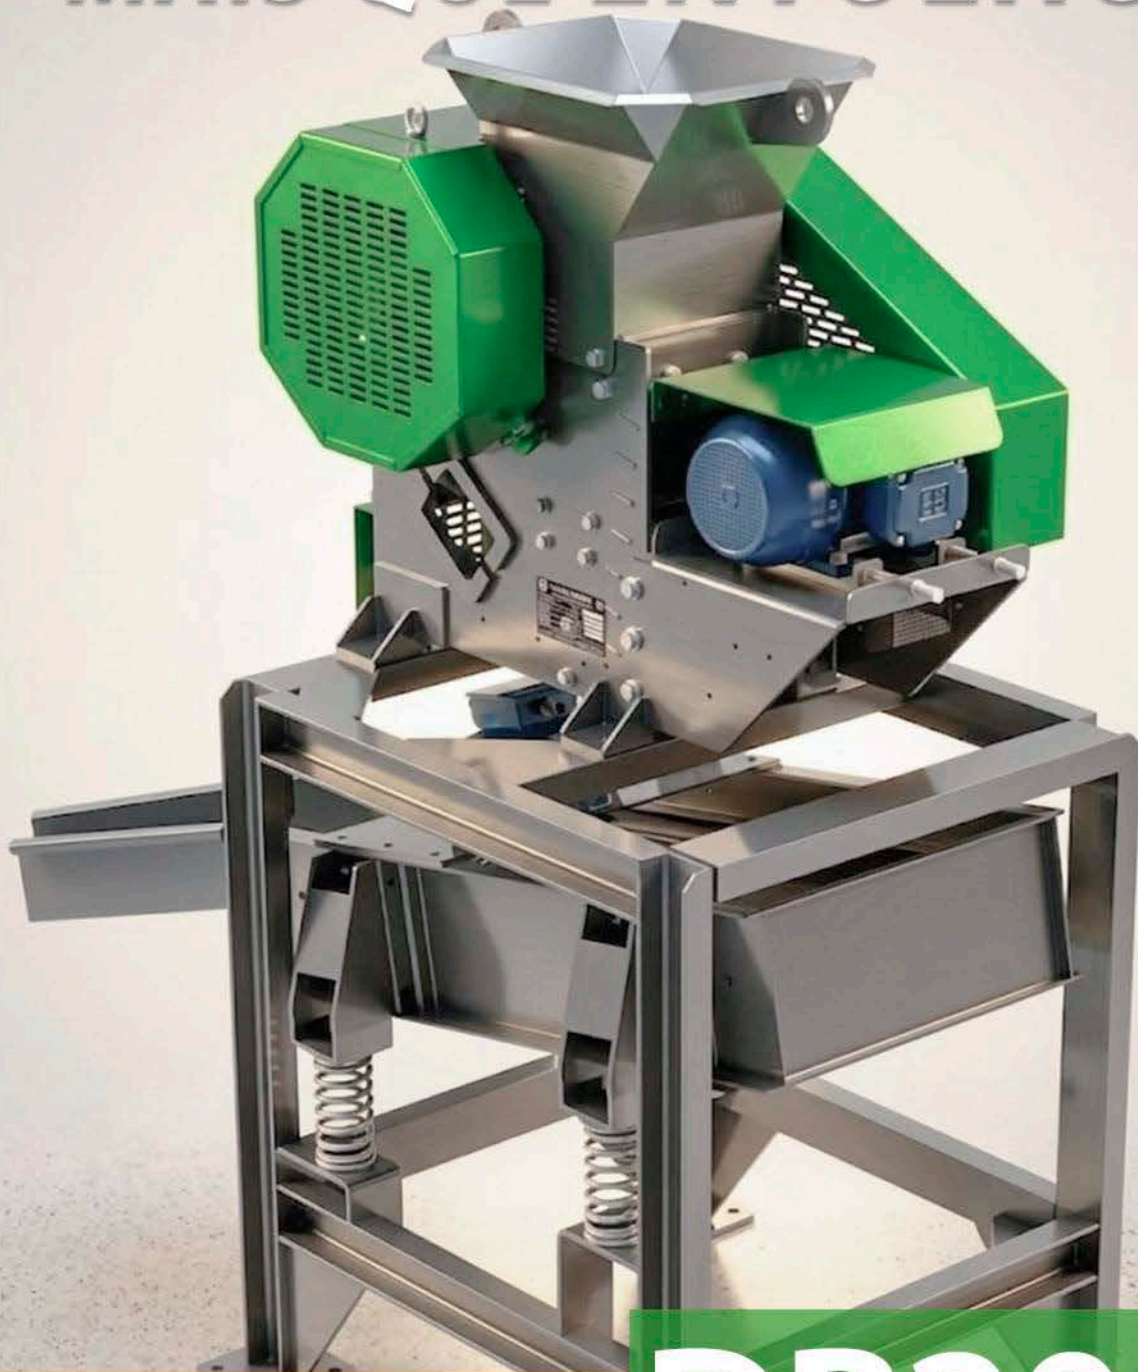

TRITURE ENTULHO DIRETO NA OBRA

BRITADOR **DB200**

**Possui Peneira
Separadora**

REDUZA CUSTOS NA SUA OBRA.

www.dorelicomercial.com

TRANSFORME ENTULHO EM DINHEIRO

BRITADOR **DB200**

Tritura diversos materiais.

Separa o material automaticamente.

Ideal para obras e locação.

SOLICITE UMA PROPOSTA

www.dorelicomercial.com

**BAIXO CUSTO,
ALTO RETORNO**

BRITADOR DB200

**PERFEITO
PARA LOCAÇÃO**

Fácil aquisição.

**TRITURA E JÁ
SEPARA**

BRITADOR DB200

com Peneira Separadora

MATERIAL PRONTO PARA REAPROVEITAMENTO

www.dorelicomercial.com

TRITURA MUITO MAIS QUE ENTULHO

BRITADOR **DB200**

- Entulho RCD e RCC
- Blocos, pavers e tijolos
- Granito, mármore e cerâmica
- Vidro e gesso