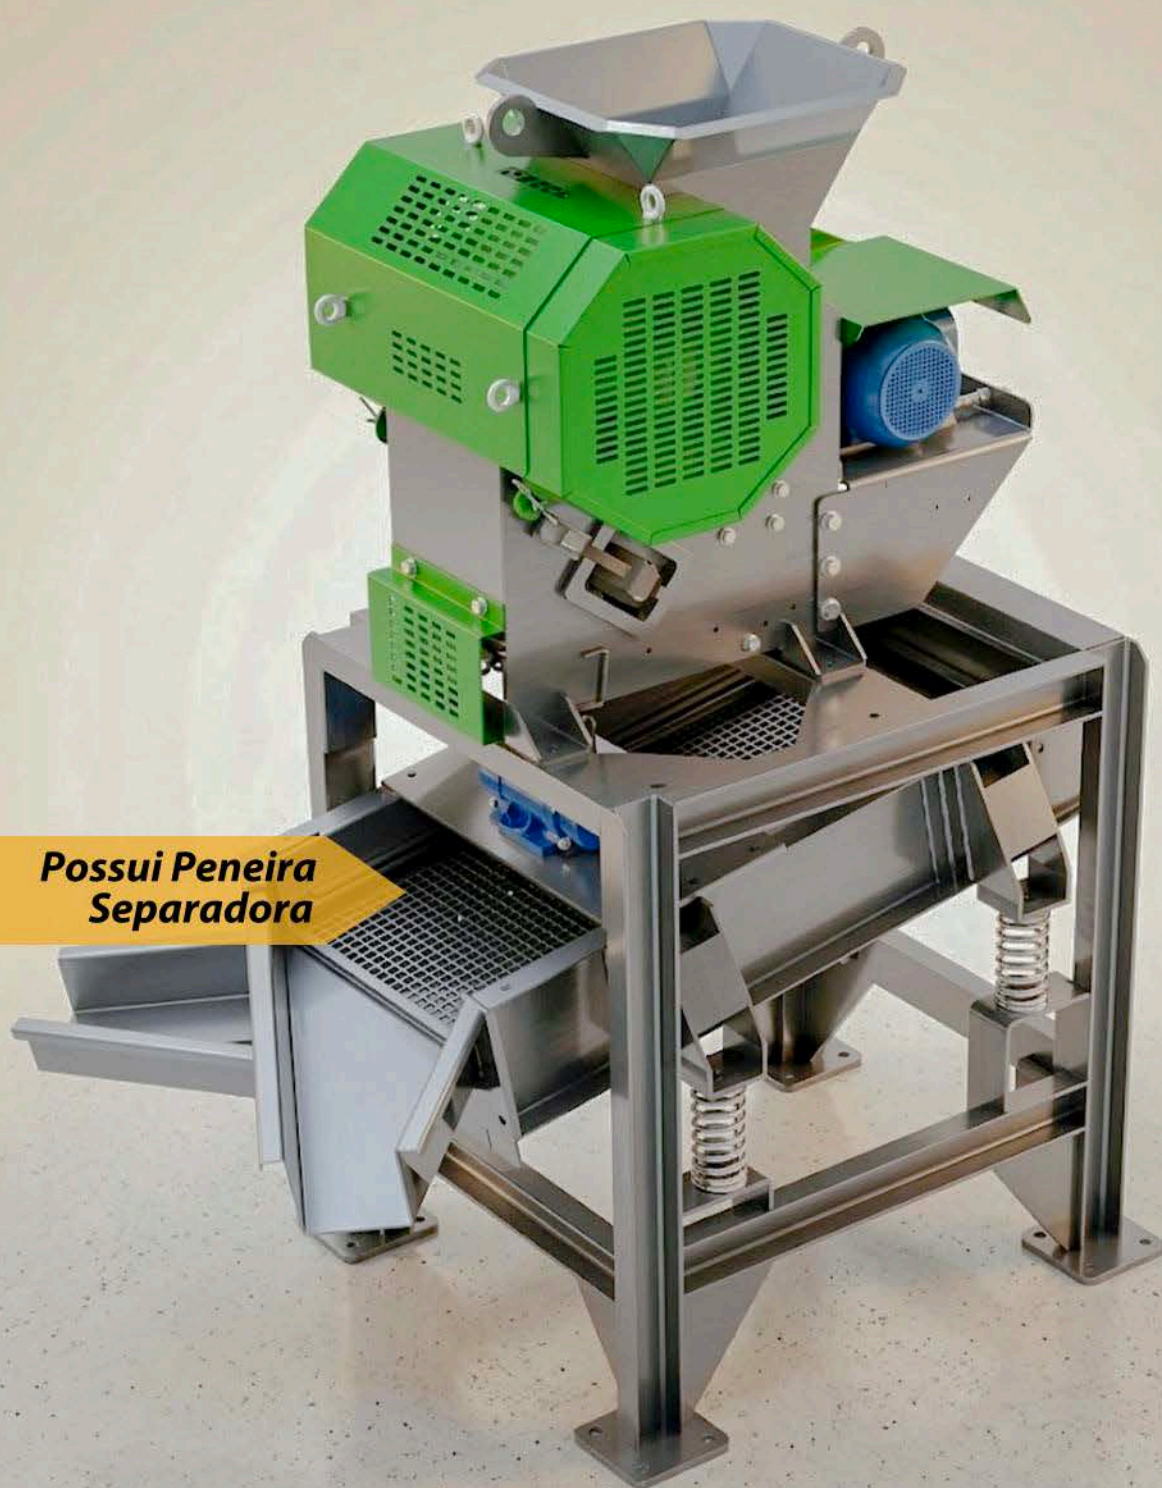

TRITURE ENTULHO DIRETO NA OBRA

BRITADOR **DB200**

**Possui Peneira
Separadora**

REDUZA CUSTOS NA SUA OBRA.

www.dorelicomercial.com

TRANSFORME ENTULHO EM DINHEIRO

BRITADOR **DB200**

Tritura diversos materiais.

Separa o material automaticamente.

Ideal para obras e locação.

SOLICITE UMA PROPOSTA

www.dorelicomercial.com

**BAIXO CUSTO,
ALTO RETORNO**

BRITADOR DB200

**PERFEITO
PARA LOCAÇÃO**

Fácil aquisição.

**TRITURA E JÁ
SEPARA**

BRITADOR DB200

com Peneira Separadora

MATERIAL PRONTO PARA REAPROVEITAMENTO

www.dorelicomercial.com

TRITURA MUITO MAIS QUE ENTULHO

BRITADOR **DB200**

- Entulho RCD e RCC
- Blocos, pavers e tijolos
- Granito, mármore e cerâmica
- Vidro e gesso