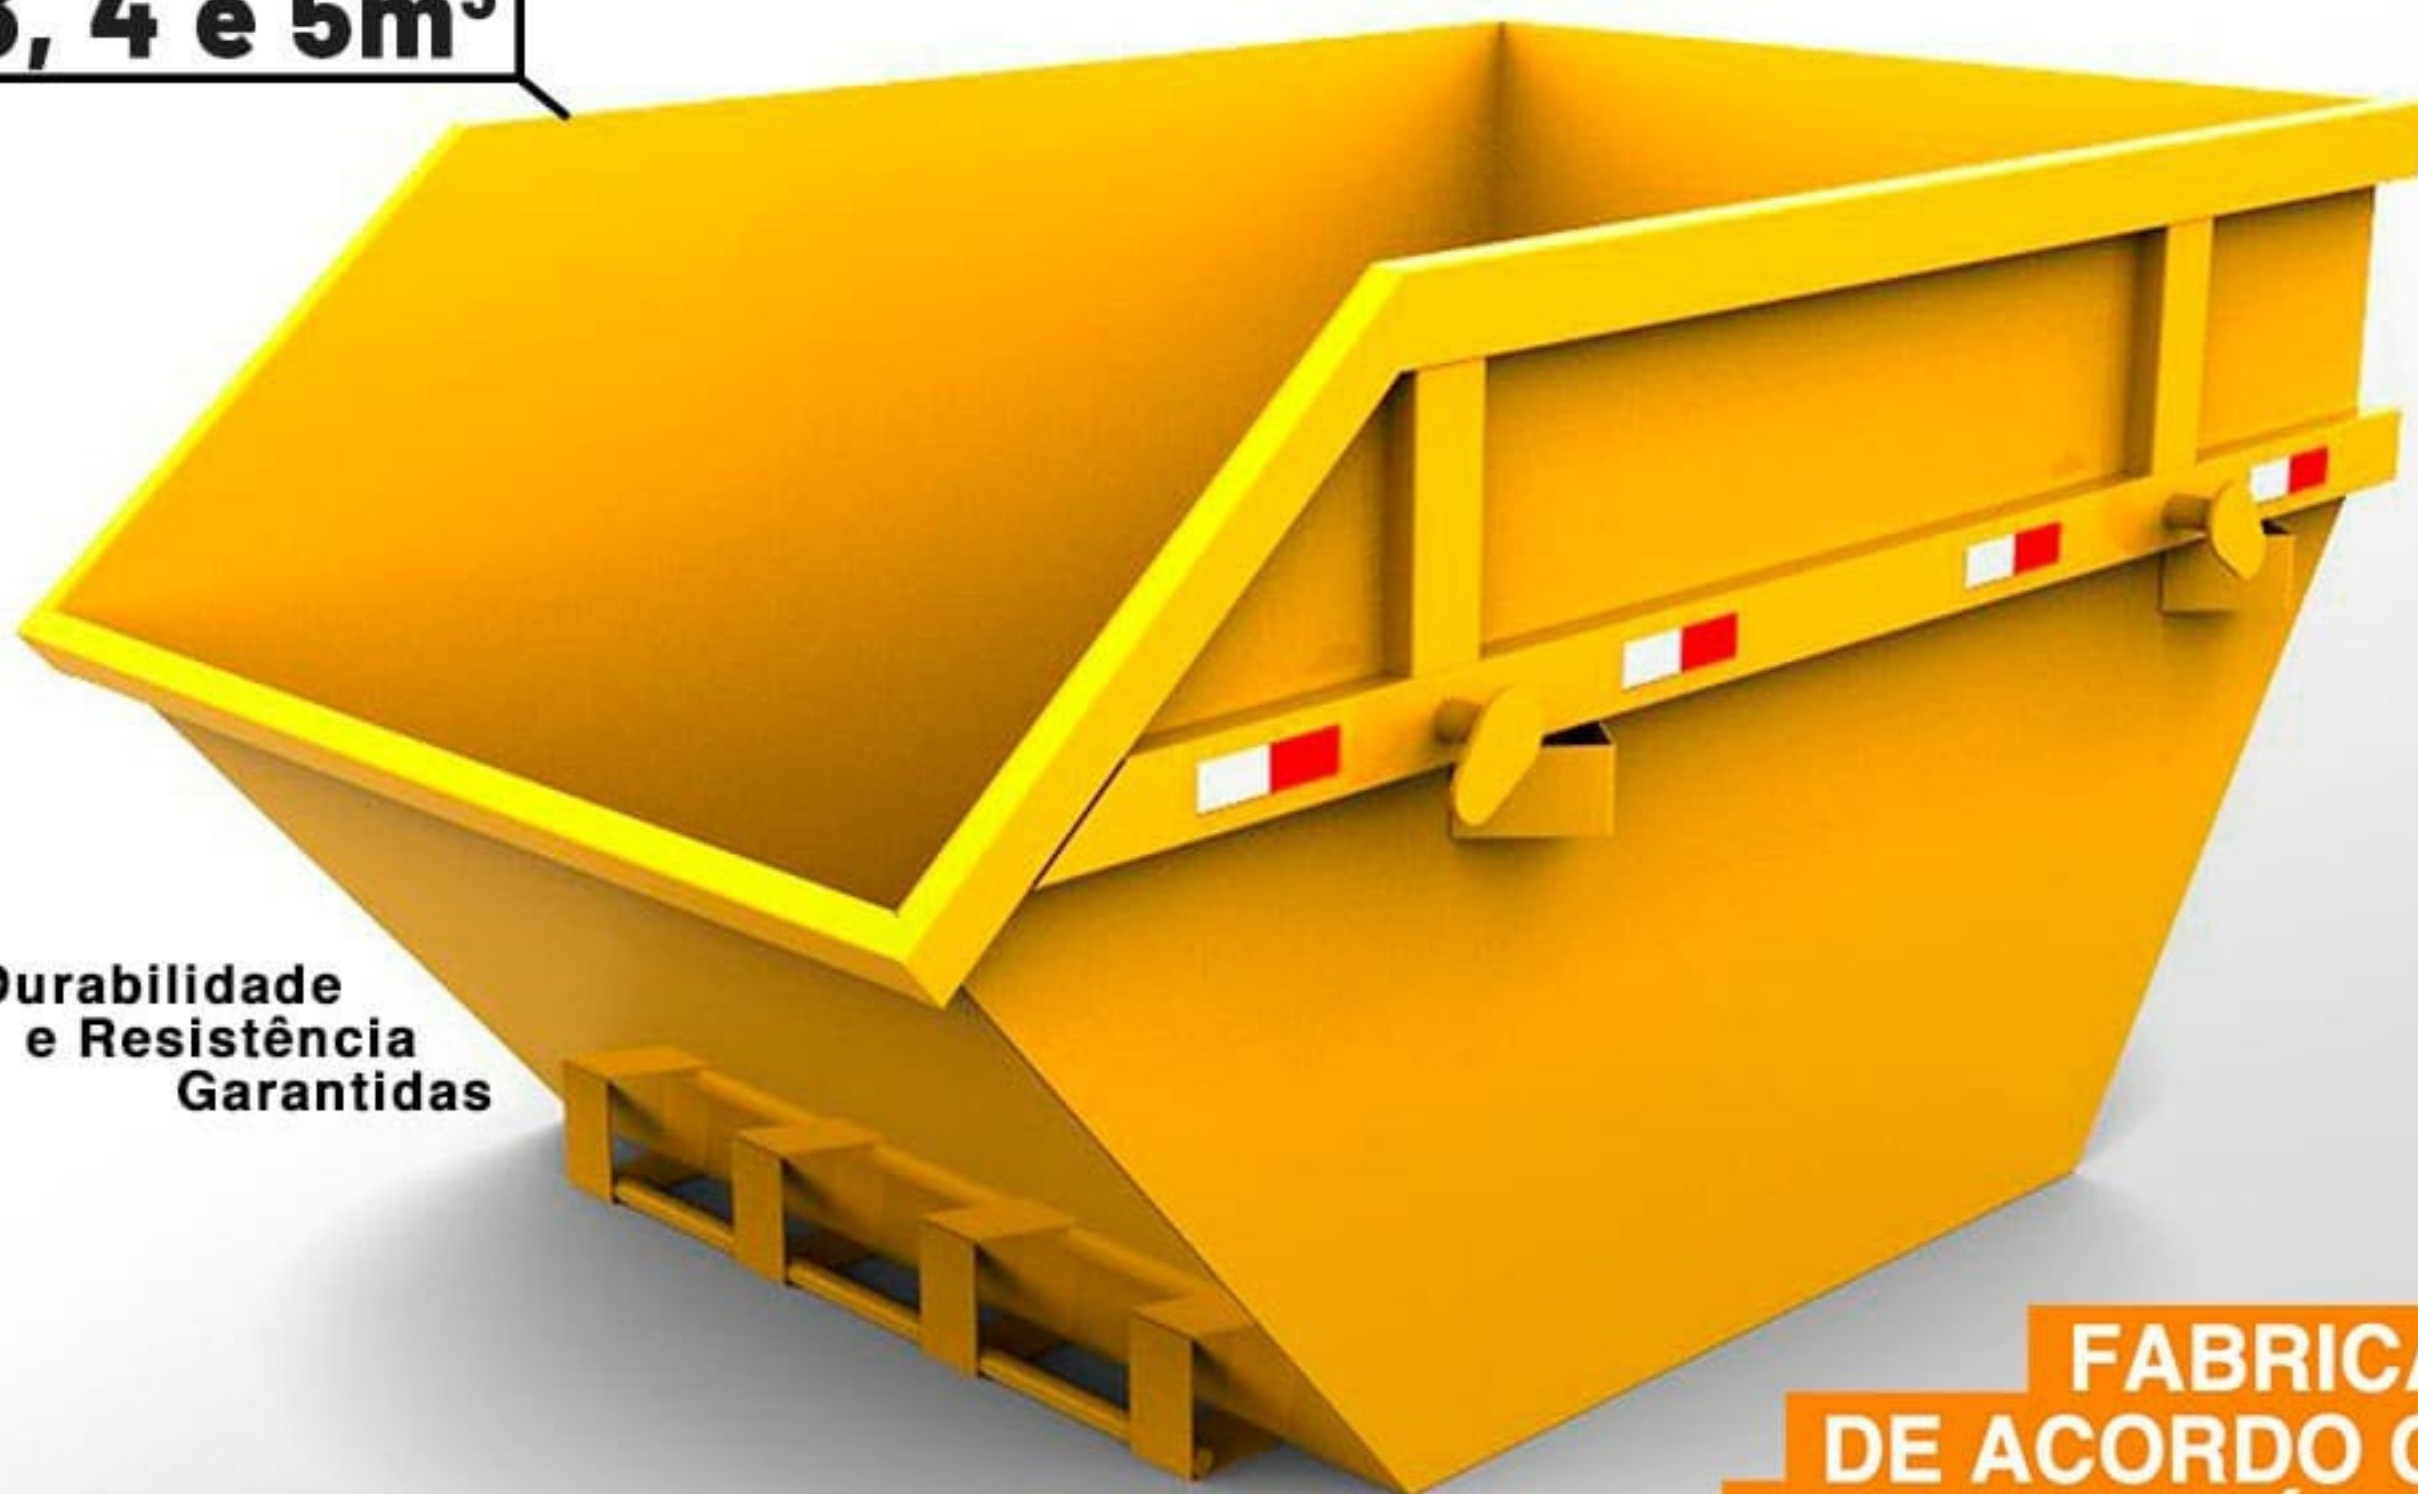

**CAÇAMBAS DE
ALTA QUALIDADE
E SEGURANÇA**

Doreli Comercial
MÁQUINAS PARA RECICLAGEM

3, 4 e 5m³

**Durabilidade
e Resistência
Garantidas**

 **PINTURA
ANTI-FERRUGEM**

**FABRICADA
DE ACORDO COM
A NORMA TÉCNICA
ABNT NBR 14728**